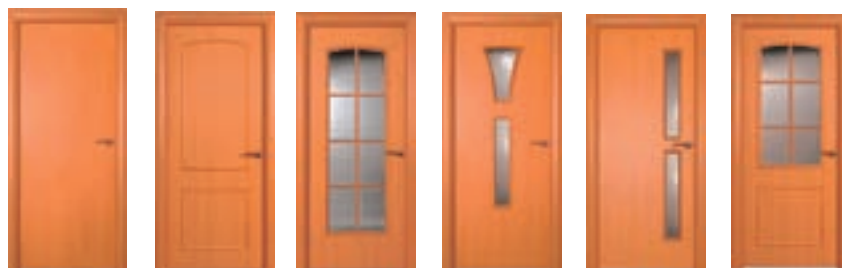

МОДЕЛЬНАЯ ЛИНИЯ 100

2004

Стекло *****>>**
Размер 100 101 103 104 105 108
художественное с гравировкой художественное с гравировкой художественное с гравировкой художественное с гравировкой

Комплектация	Размер	ПОЛОТНО					
		Цена, рублей					
Дверное полотно • отделка — особо стойкое UV лаковое покрытие • цвет — «Розовая ольха»	21-7	1807	2368		2674		
	21-8	1807	2368	2971	2674	2168	2567
	21-9	1741	2281	2971	2674	2168	2567
	21-10	1949	2555	3328	2992	2428	2875
	21-13			5942		4337	5134
Комплект 1 	КОМПЛЕКТ (Полотно; коробка с уплотнителем; наличник) Стоимость, рублей						
	21-7	3002	3563		3869		
	21-8	3002	3563	4166	3869	3363	3762
	21-9	2936	3476	4166	3869	3363	3762
	21-10	3247	3853	4626	4290	3726	4173
Комплект 2 	21-7	3076	3637		3943		
	21-8	3076	3637	4240	3943	3437	3836
	21-9	3010	3550	4240	3943	3437	3836
	21-10	3333	3939	4712	4376	3812	4259
	21-13			7386		5781	6578
Комплект 3 	21-7	3715	4276		4582		
	21-8	3715	4276	4879	4582	4076	4475
	21-9	3649	4189	4879	4582	4076	4475
	21-10	4059	4665	5438	5102	4538	4985
	21-13			8052		6447	7244
Доборный элемент	Ширина, мм	Стоимость, рублей		Нашельник	Длина, мм	Цена, рублей	
		штука	комплект			штука	комплект
Панель декоративная	Размер, мм	Стоимость, рублей		* Стоимость указана для размера 21-9			
	2170x800	штука	комплект