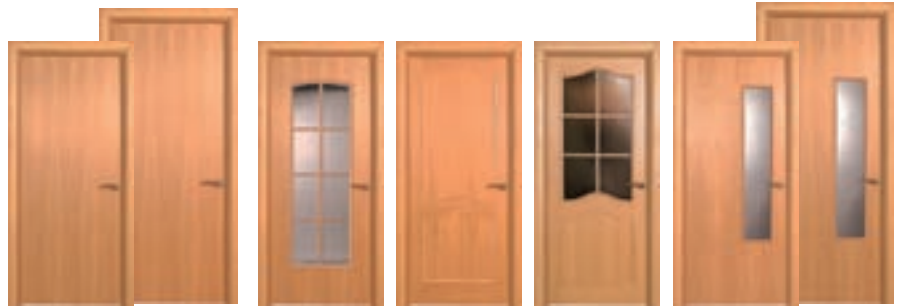

* Стоимость указана для размера 21-9

** Все цены указаны с учетом налога и действительны на 04.07.2007

МОДЕЛЬНАЯ ЛИНИЯ 300

Комплектация	Размер	Стекло **>>>							
		300	300	303	315	316	392	392	
Дверное полотно • отделка – шпон европейского дуба • цвет – «Светлый дуб»	Высота	21	23	21	21	21	21	23	
	Ширина	ПОЛОТНО							
		Цена, рублей							
		5	1808	2260		3818			
		7	2804	3377		3818	4440	3491	4363
		8	2804	3377	5085	3818	4440	3491	4363
9	2701	3377	5085	3818	4440	3491	4363		
10	3014	3767	5709	4276	4978	4115	5144		
13			10383		9146	7193	8945		
Комплект 1		КОМПЛЕКТ (Полотно; коробка с уплотнителем; наличник)							
		Стоимость, рублей							
	7	5200			6214				
	8	5200		7481	6214	6836	5887		
	9	5097		7481	6214	6836	5887		
	10	5550		8245	6812	7514	6651		
	13			12954		11717	9764		
Комплект 2		5		5335					
	7	5264	6452		6278				
	8	5264	6452	7545	6278	6900	5951	7438	
	9	5161	6452	7545	6278	6900	5951	7438	
	10	5590	6842	8285	6852	7554	6691	8219	
	13			13076		11839	9886	12312	
Доборный элемент	Ширина, мм	Стоимость, рублей		Нащельник		Цена, рублей			
	125	штука	комплект	Длина, мм		штука	комплект		
			759	2000			272		
Панель декоративная	Размер, мм	Стоимость, рублей		* Стоимость указана для размера 21-9					
	2170x800	штука	комплект						
			1604						